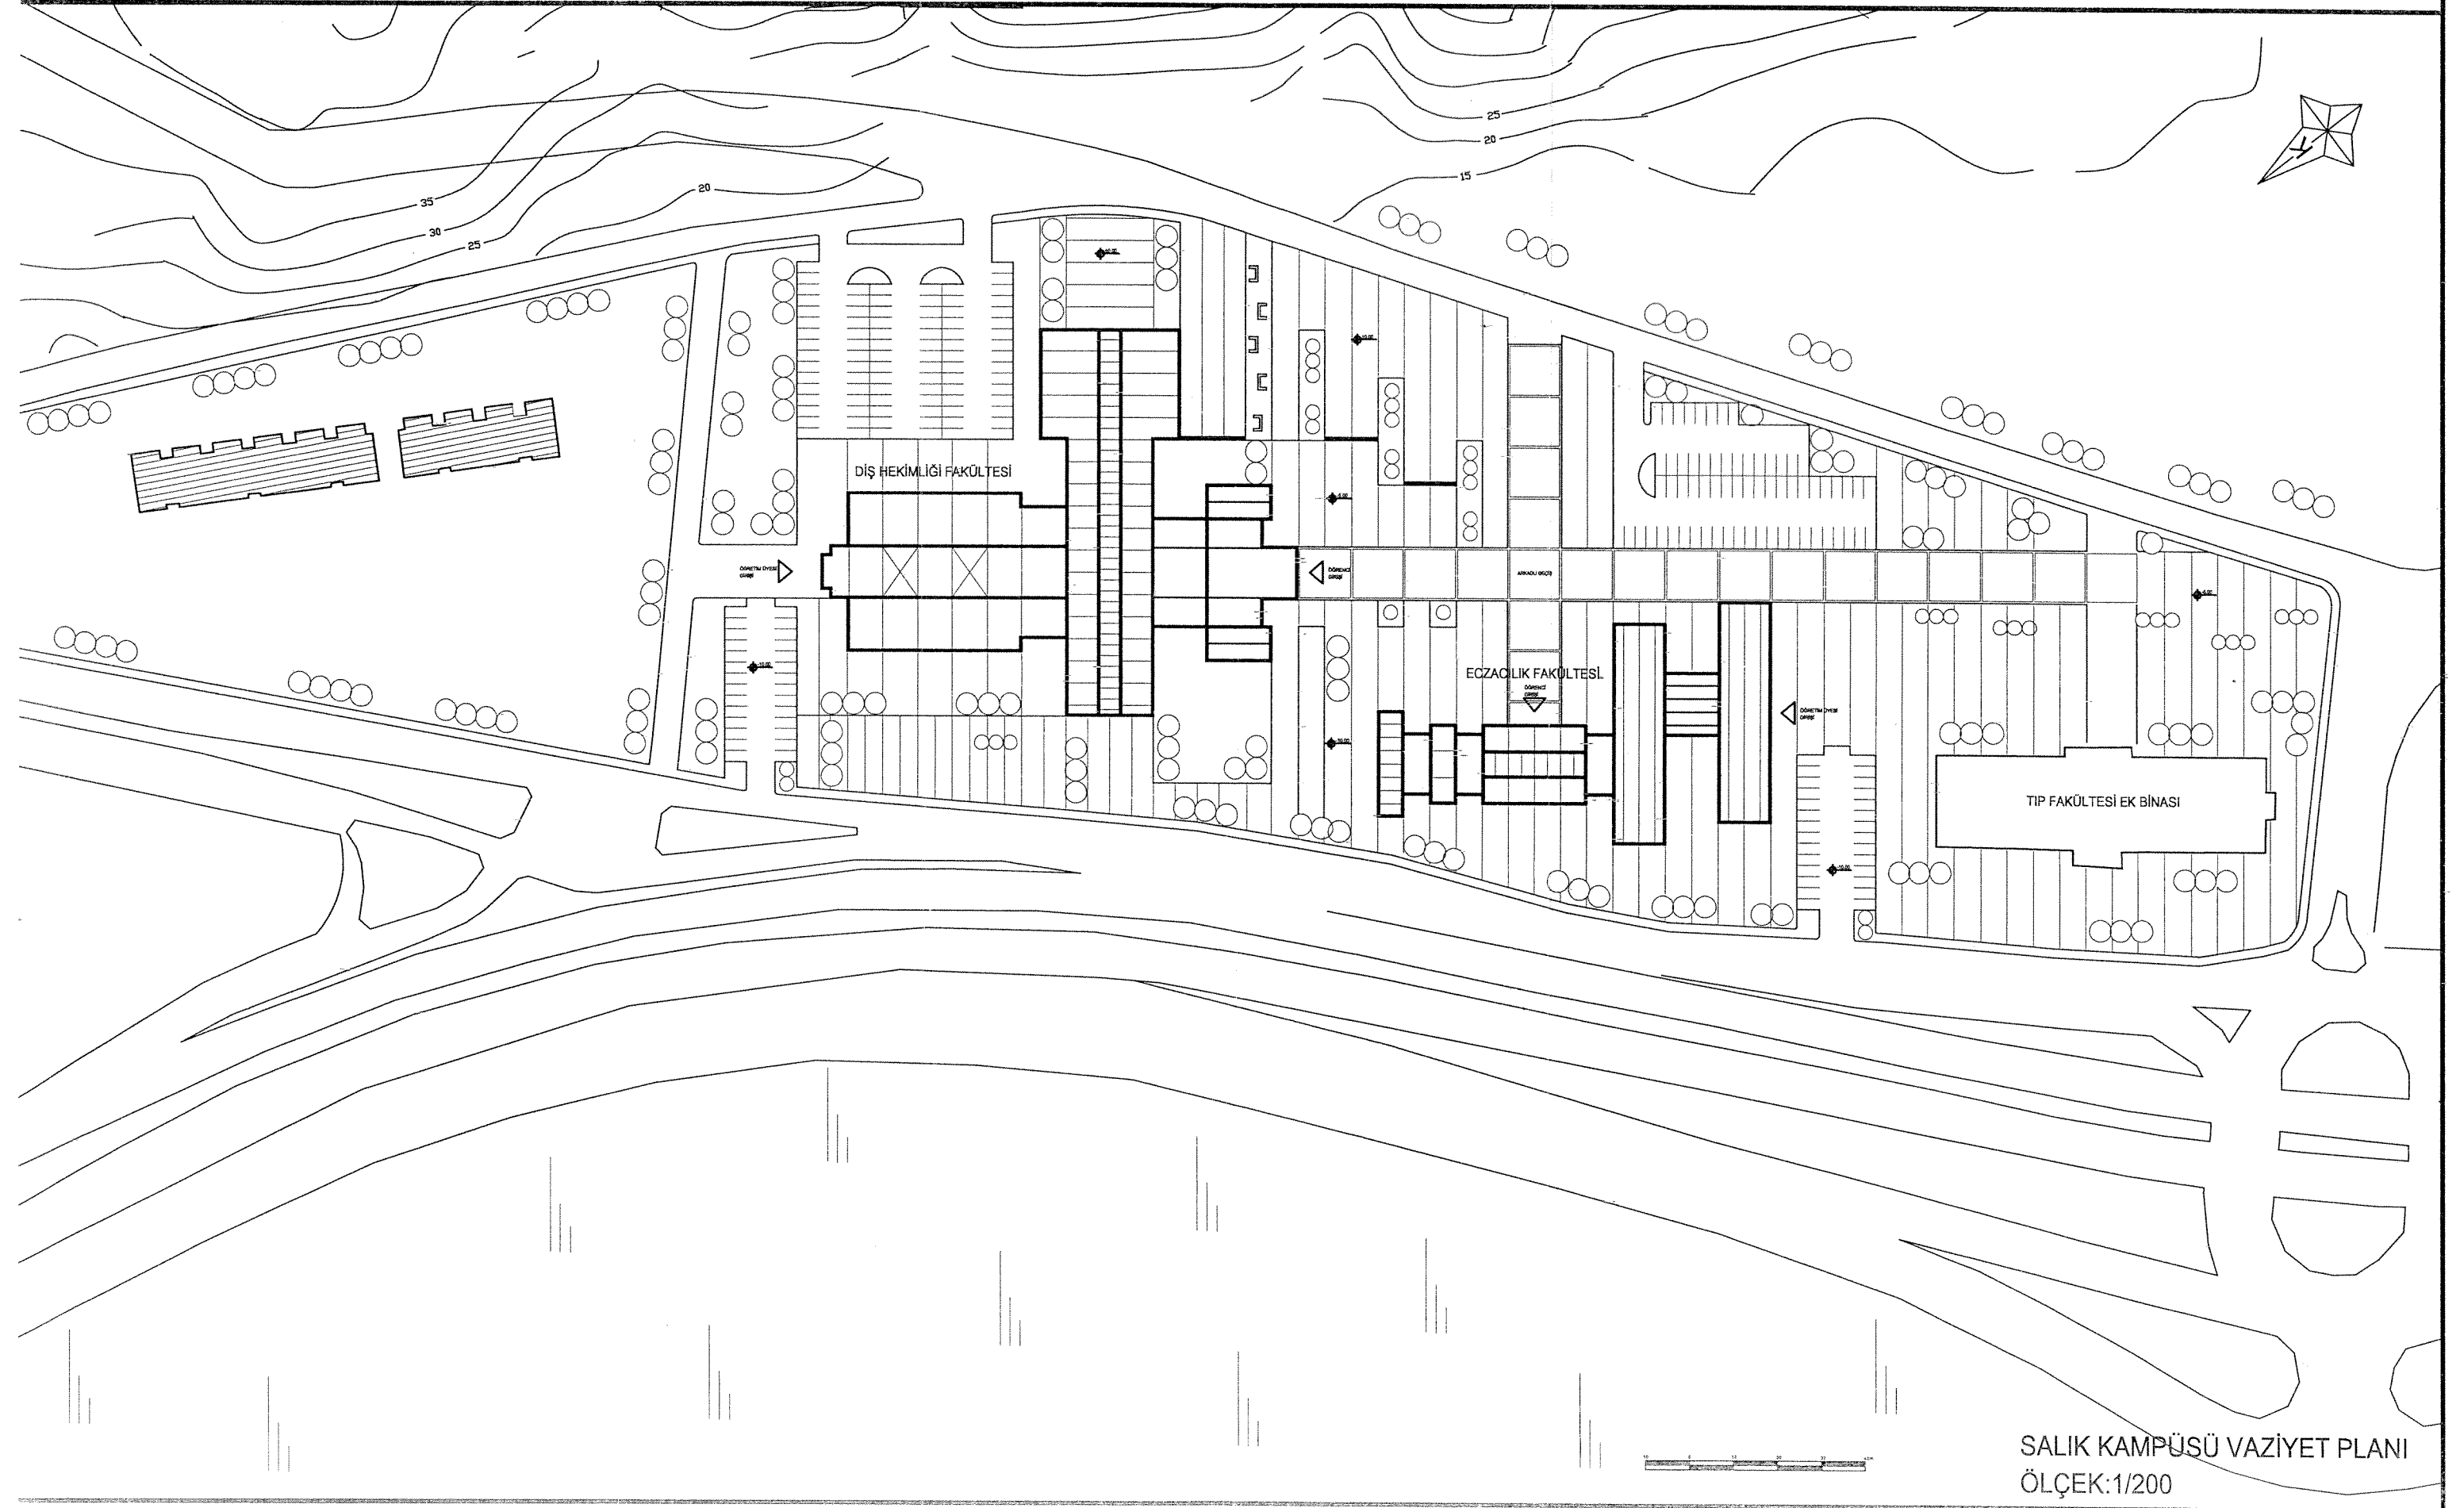

RİZE ÜNİVERSİTESİ - SAĞLIK KAMPUSU

SALIK KAMPÜSÜ VAZİYET PLANI
ÖLÇEK: 1/200